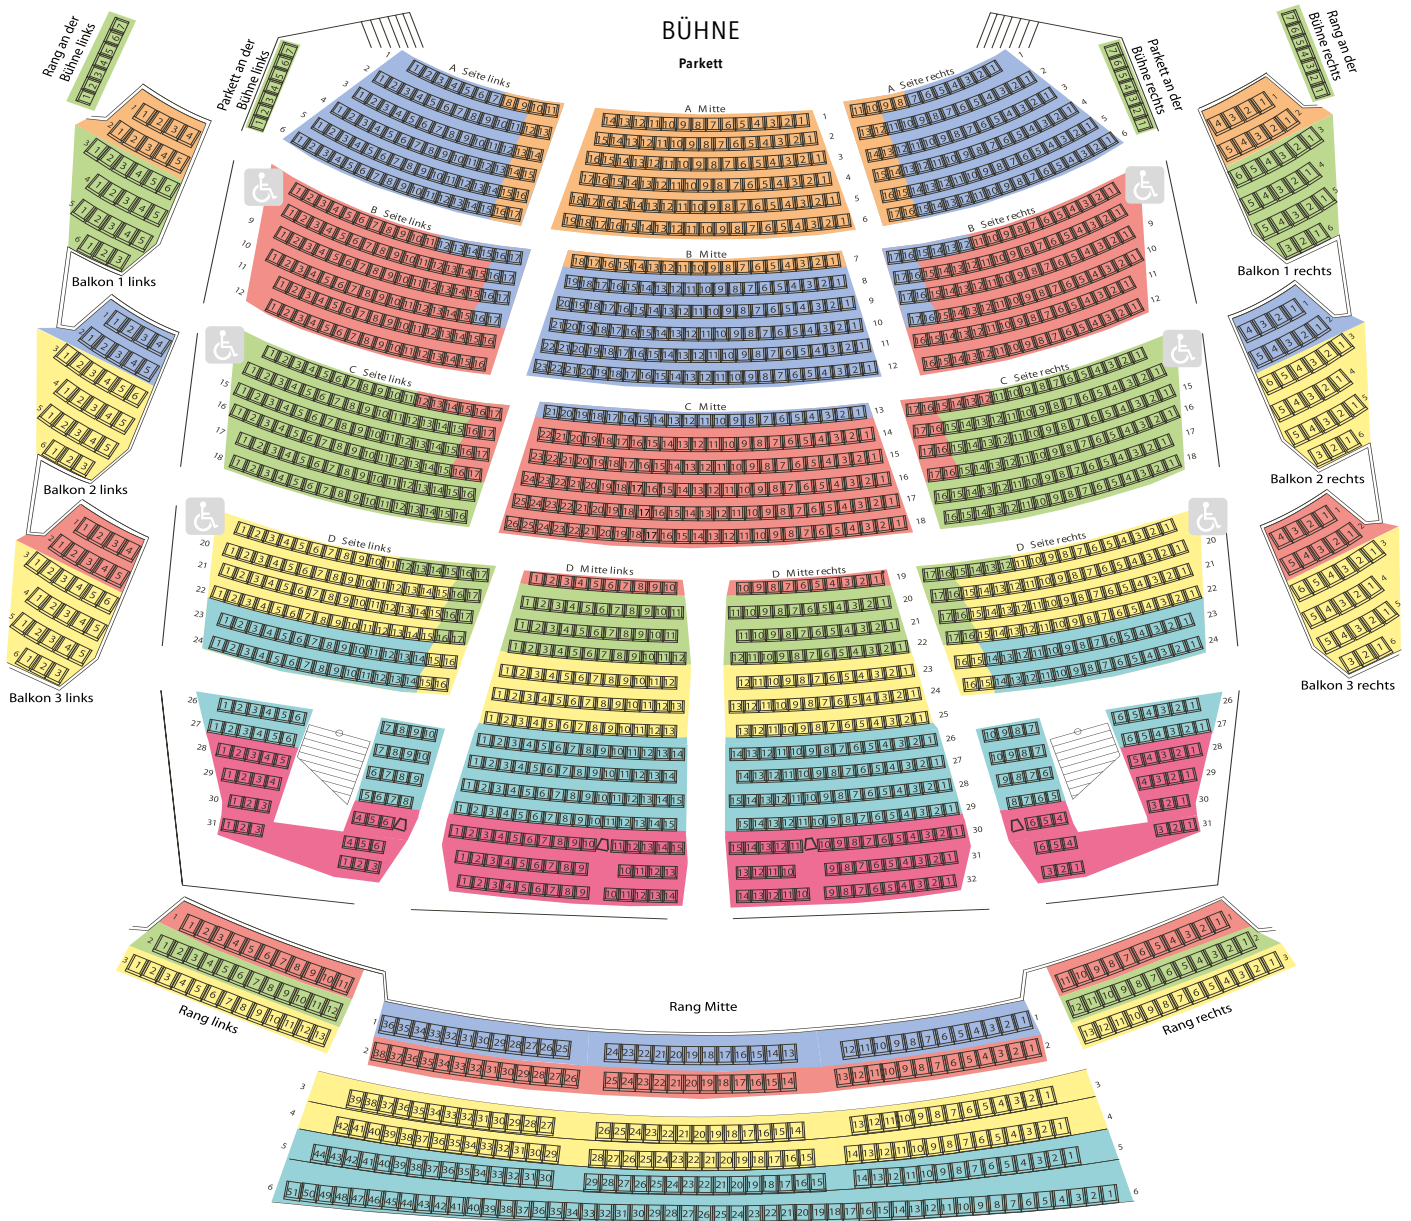

# SAALPLAN MEISTERSINGERHALLE

## 9 MEISTERKONZERTE

Meistersingerhalle

Kategorie	Abonnement 2024/25	Konzert 1 Einzelpreis	Konzert 2, 8, 9 Einzelpreis	Konzert 3 Einzelpreis	Konzert 4, 5, 6, 7 Einzelpreis
Pk1	EUR 680,-	EUR 94,-	EUR 89,-	EUR 59,-	EUR 109,-
Pk2	EUR 620,-	EUR 86,-	EUR 81,-	EUR 52,-	EUR 103,-
Pk3	EUR 560,-	EUR 77,-	EUR 72,-	EUR 45,-	EUR 90,-
Pk4	EUR 480,-	EUR 69,-	EUR 64,-	EUR 39,-	EUR 79,-
Pk5	EUR 390,-	EUR 53,-	EUR 48,-	EUR 33,-	EUR 65,-
Pk6	EUR 320,-	EUR 47,-	EUR 44,-	EUR 26,-	EUR 54,-
Pk7	EUR 260,-	EUR 39,-	EUR 36,-	EUR 22,-	EUR 43,-